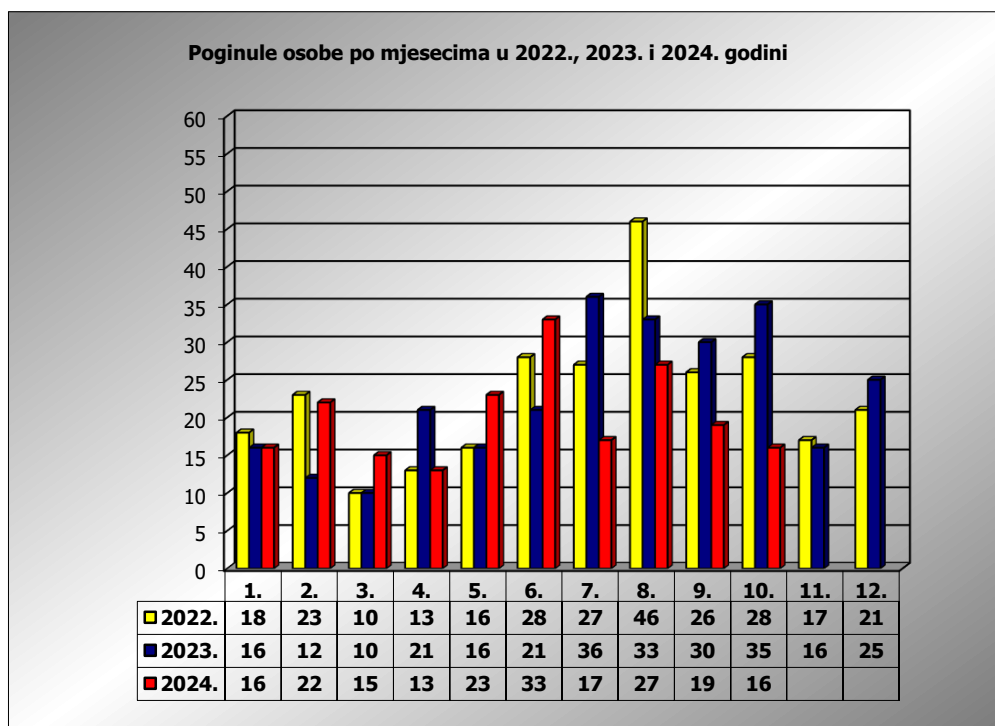

**PRIKAZ POGINULIH OSOBA U PROMETNIM NESREĆAMA U 2024.
GODINI U REPUBLICI HRVATSKOJ PO MJESECIMA
(usporedba s 2022. i 2023. godinom)**

mjesec	poginuli			2024./2022.		2024./2023.	
	2022. g.	2023. g.	2024. g.				
siječanj	18	16	16	-11,1%	-2	0,0%	0
veljača	23	12	22	-4,3%	-1	83,3%	10
ožujak	10	10	15	50,0%	5	50,0%	5
travanj	13	21	13	0,0%	0	-38,1%	-8
svibanj	16	16	23	43,8%	7	43,8%	7
lipanj	28	21	33	17,9%	5	57,1%	12
srpanj	27	36	17	-37,0%	-10	-52,8%	-19
kolovoz	46	33	27	-41,3%	-19	-18,2%	-6
rujan	26	30	19	-26,9%	-7	-36,7%	-11
listopad	28	35	16	-42,9%	-12	-54,3%	-19
studeni	17	16					
prosinac	21	25					

I - III	51	38	53	3,9%	2	39,5%	15
I - VI	108	96	122	13,0%	14	27,1%	26
I - IX	207	195	185	-10,6%	-22	-5,1%	-10
I - X	235	230	201	-14,5%	-34	-12,6%	-29

X. mjesec - podaci s danom 28.10.2022., 2023. i 2024.